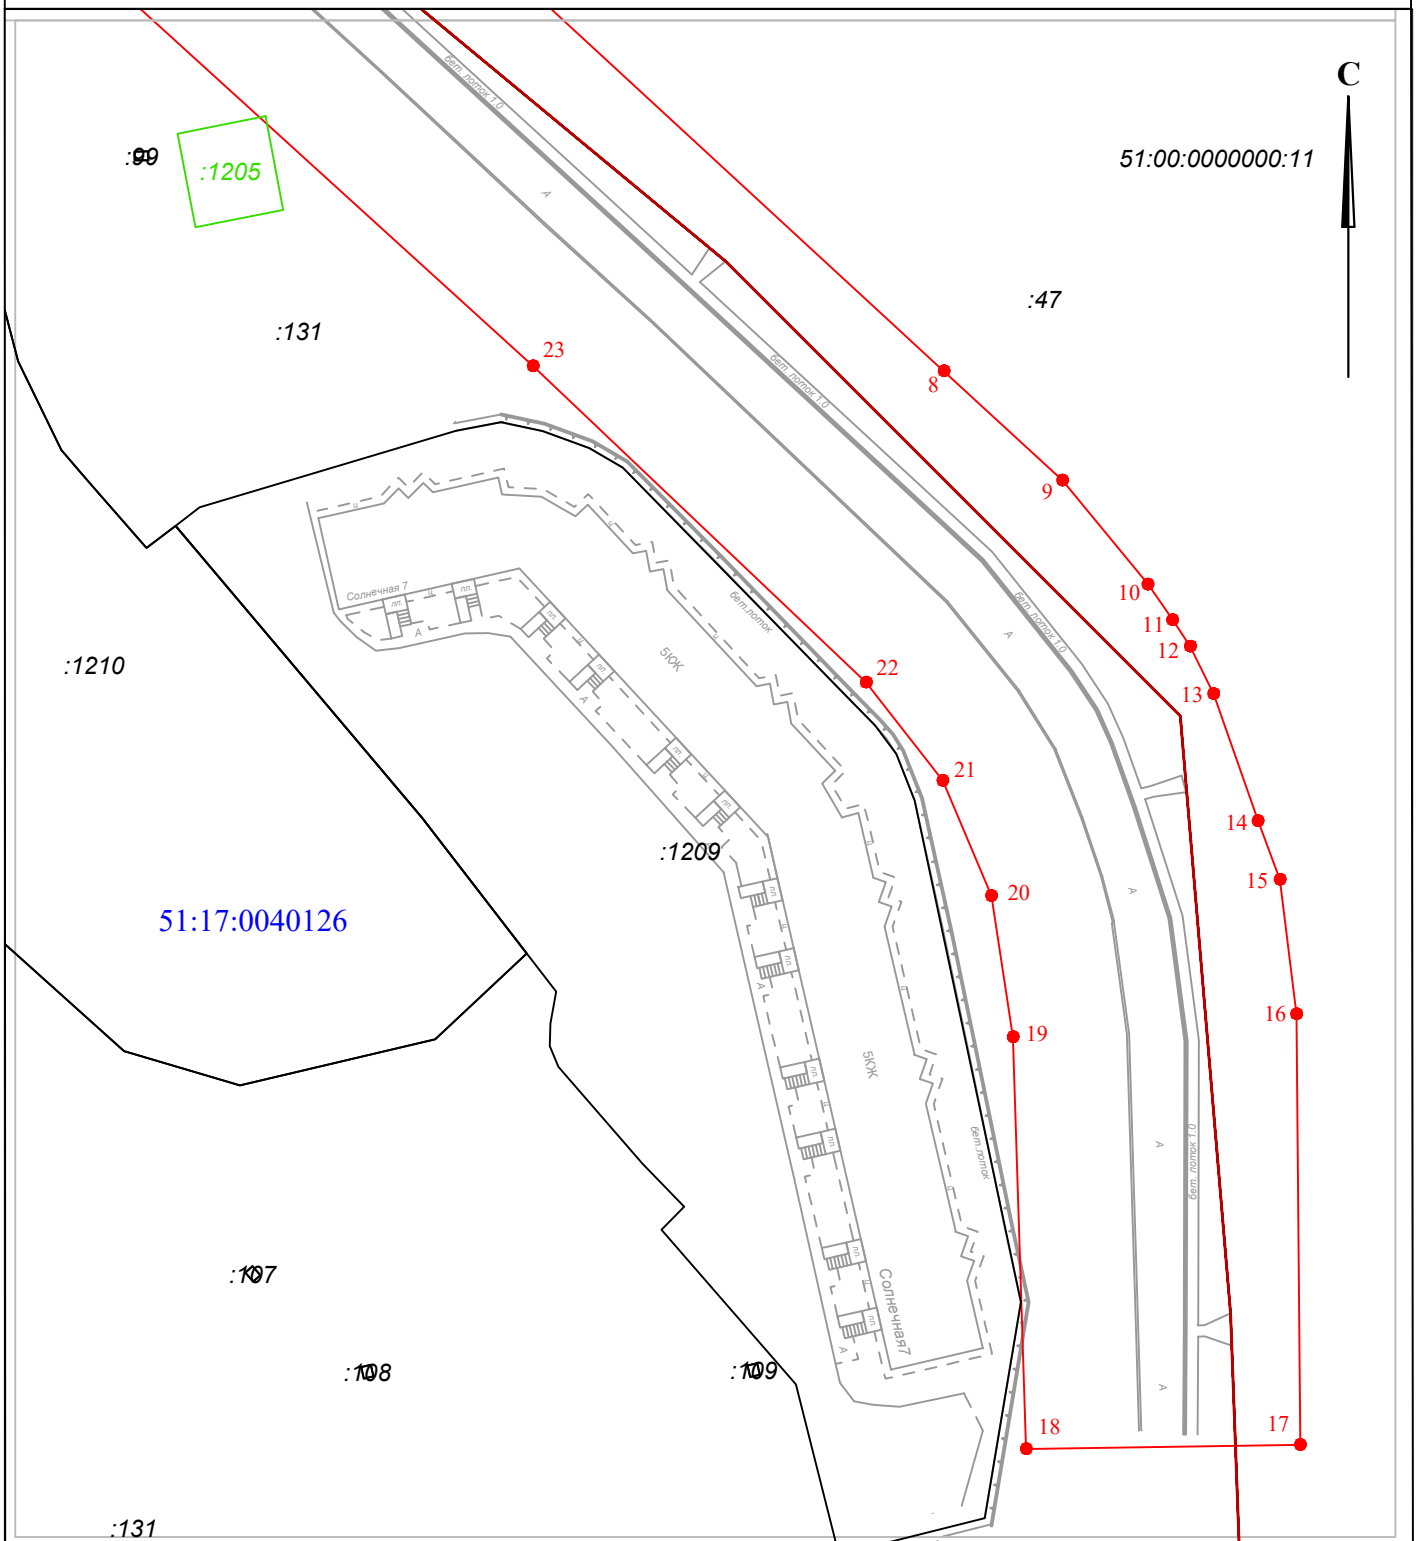

**СХЕМА
границ публичного сервитута**

Лист №2

**Приложение
к Постановлению Администрации
муниципального округа город Кировск с
подведомственной территорией Мурманской области
№ 1594 от 11.11. 2024 г.**

Масштаб 1:1000

Кадастровые номера земельных участков, по которым проходит зона публичного сервитута:

51:16:0000000:19, 51:16:0000000:5422, 51:16:0000000:55, 51:17:0040126:19, 51:00:0000000:11,
51:17:0040126:131