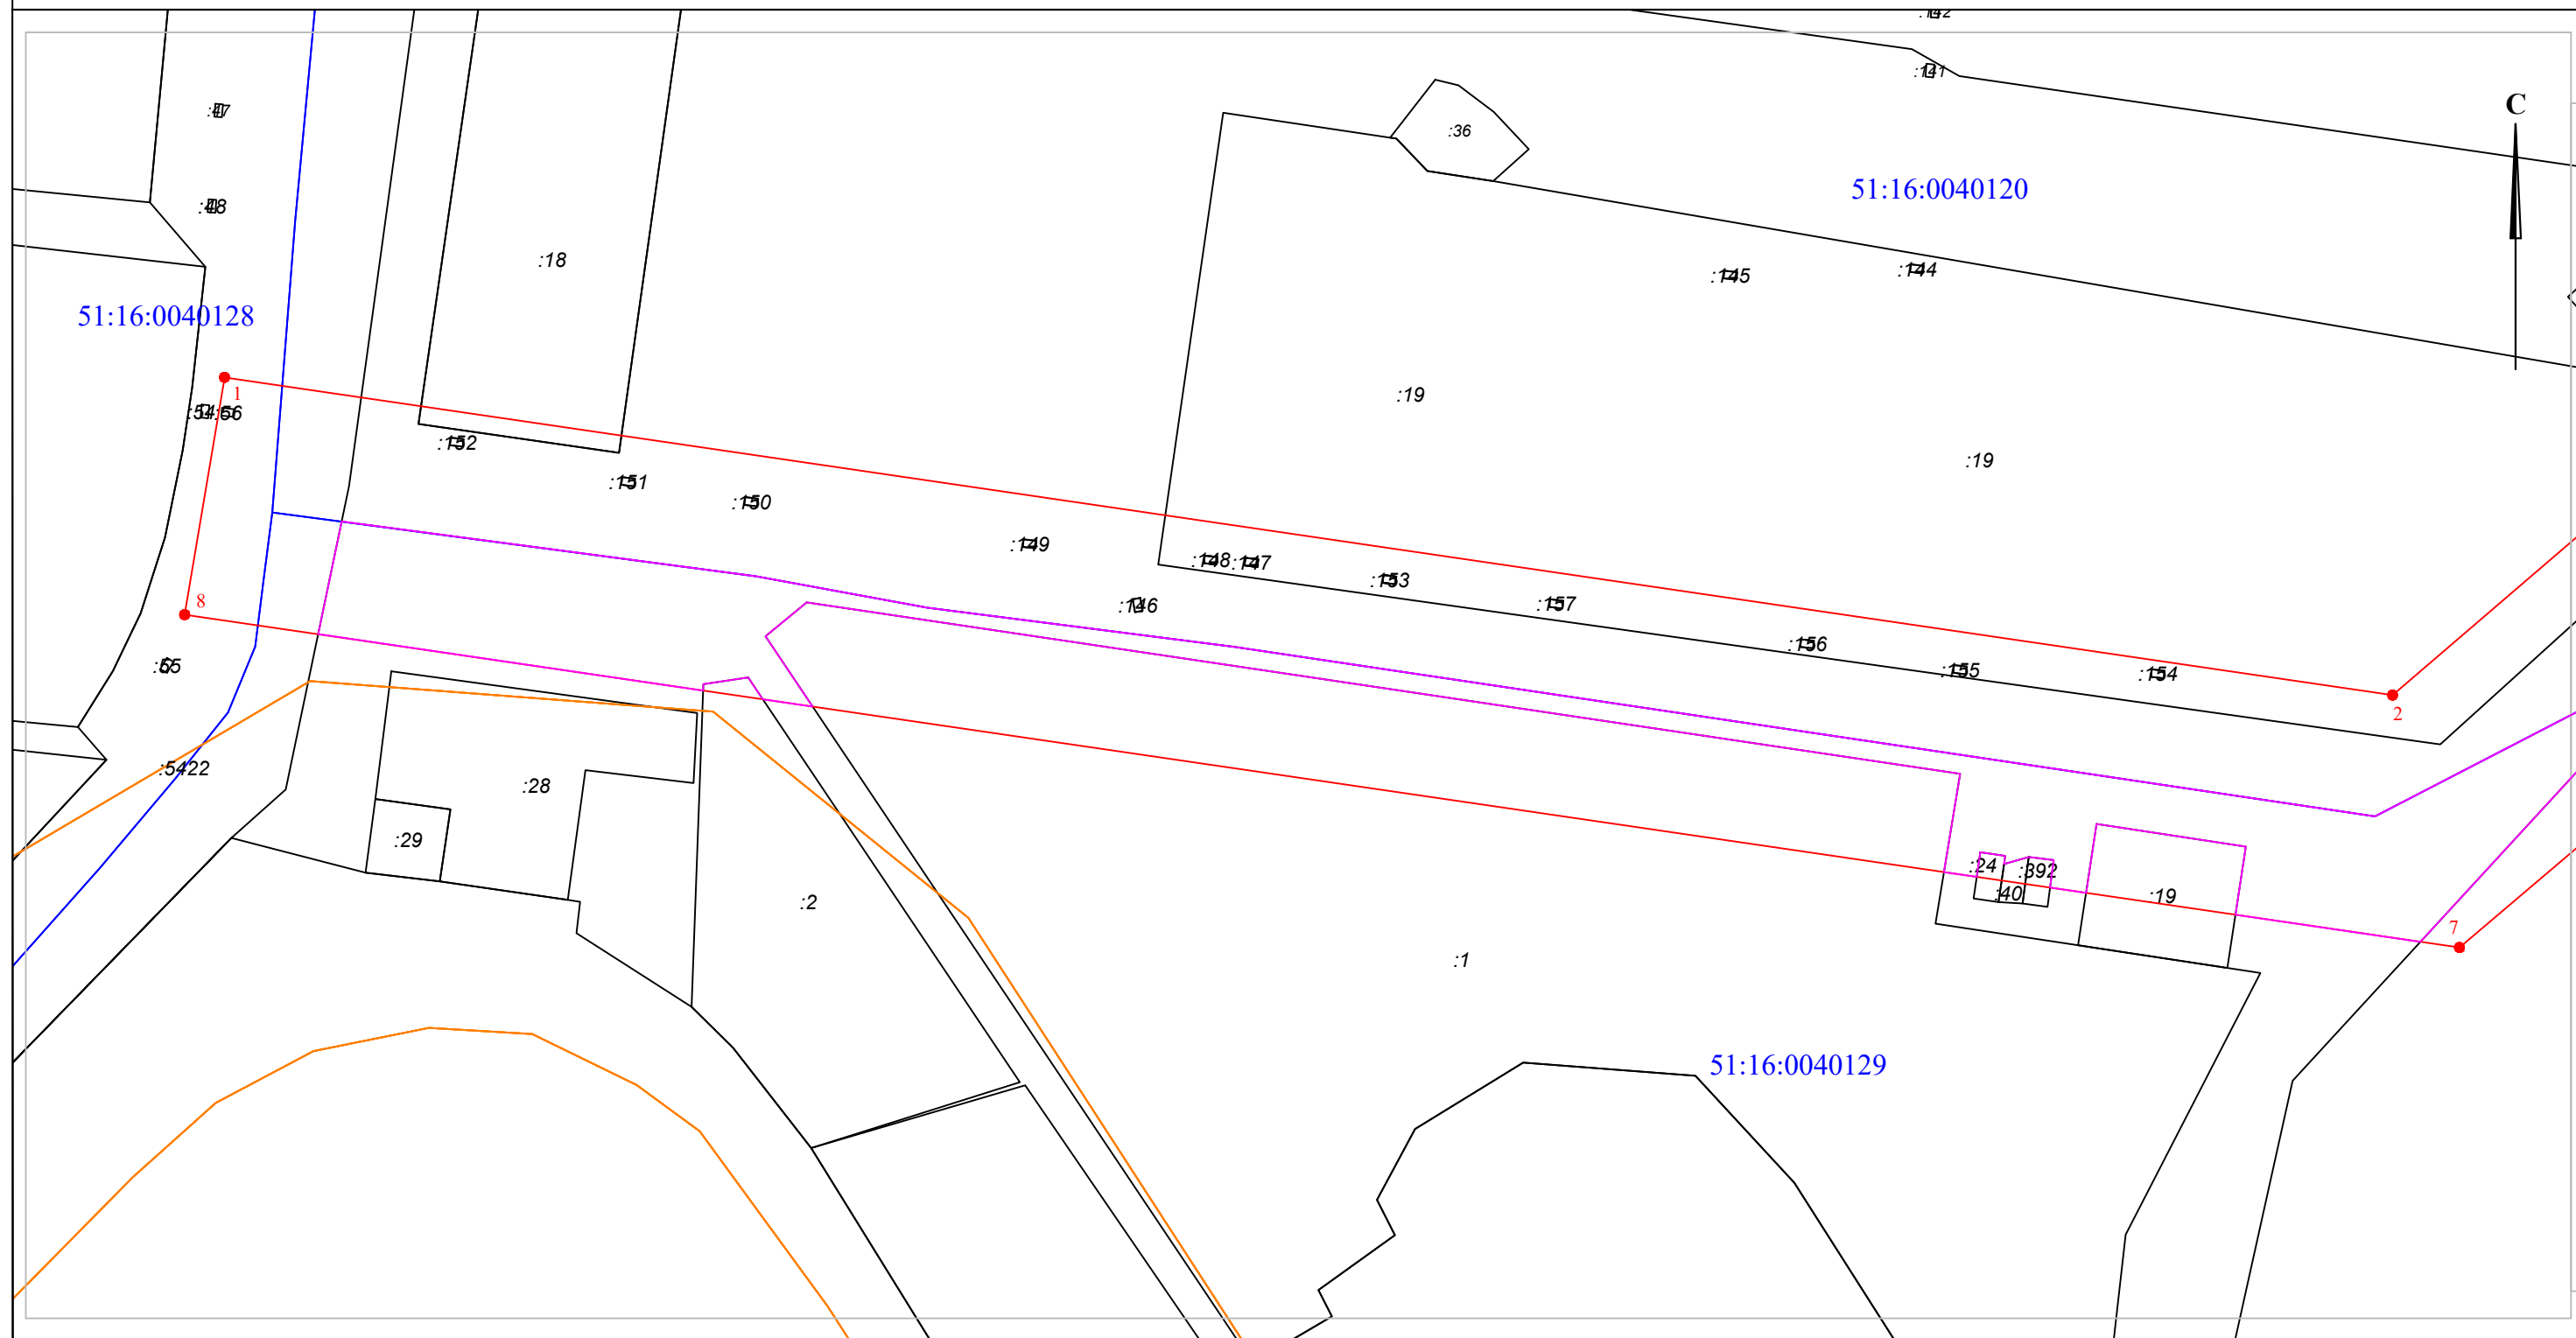

СХЕМА
границ публичного сервитута

Лист №1

Приложение
к Постановлению Администрации
муниципального округа город Кировск с
подведомственной территорией Мурманской области
№ 1573 от 07.11.2024

Масштаб 1:1000

Местоположение: Мурманская область, г. Кировск, ул. 50 лет Октября

Условные обозначения:

-  - граница публичного сервитута
-  1 - характерная точка границы
- 51:16:0040120 - номер кадастрового квартала
-  - граница кадастрового квартала
-  - граница зоны с особыми условиями использования территории

Кадастровые номера земельных участков, по которым проходит зона публичного сервитута:

51:16:0000000:19, 51:16:0040120:18, 51:16:0040120:19, 51:16:0000000:40,
51:16:0040129:12, 51:16:0040129:16, 51:16:0040129:38, 51:16:0040129:19,
51:16:0040129:392, 51:16:0040129:40, 51:16:0040129:24, 51:16:0040129:1,
51:16:0040129:2, 51:16:0000000:5422.