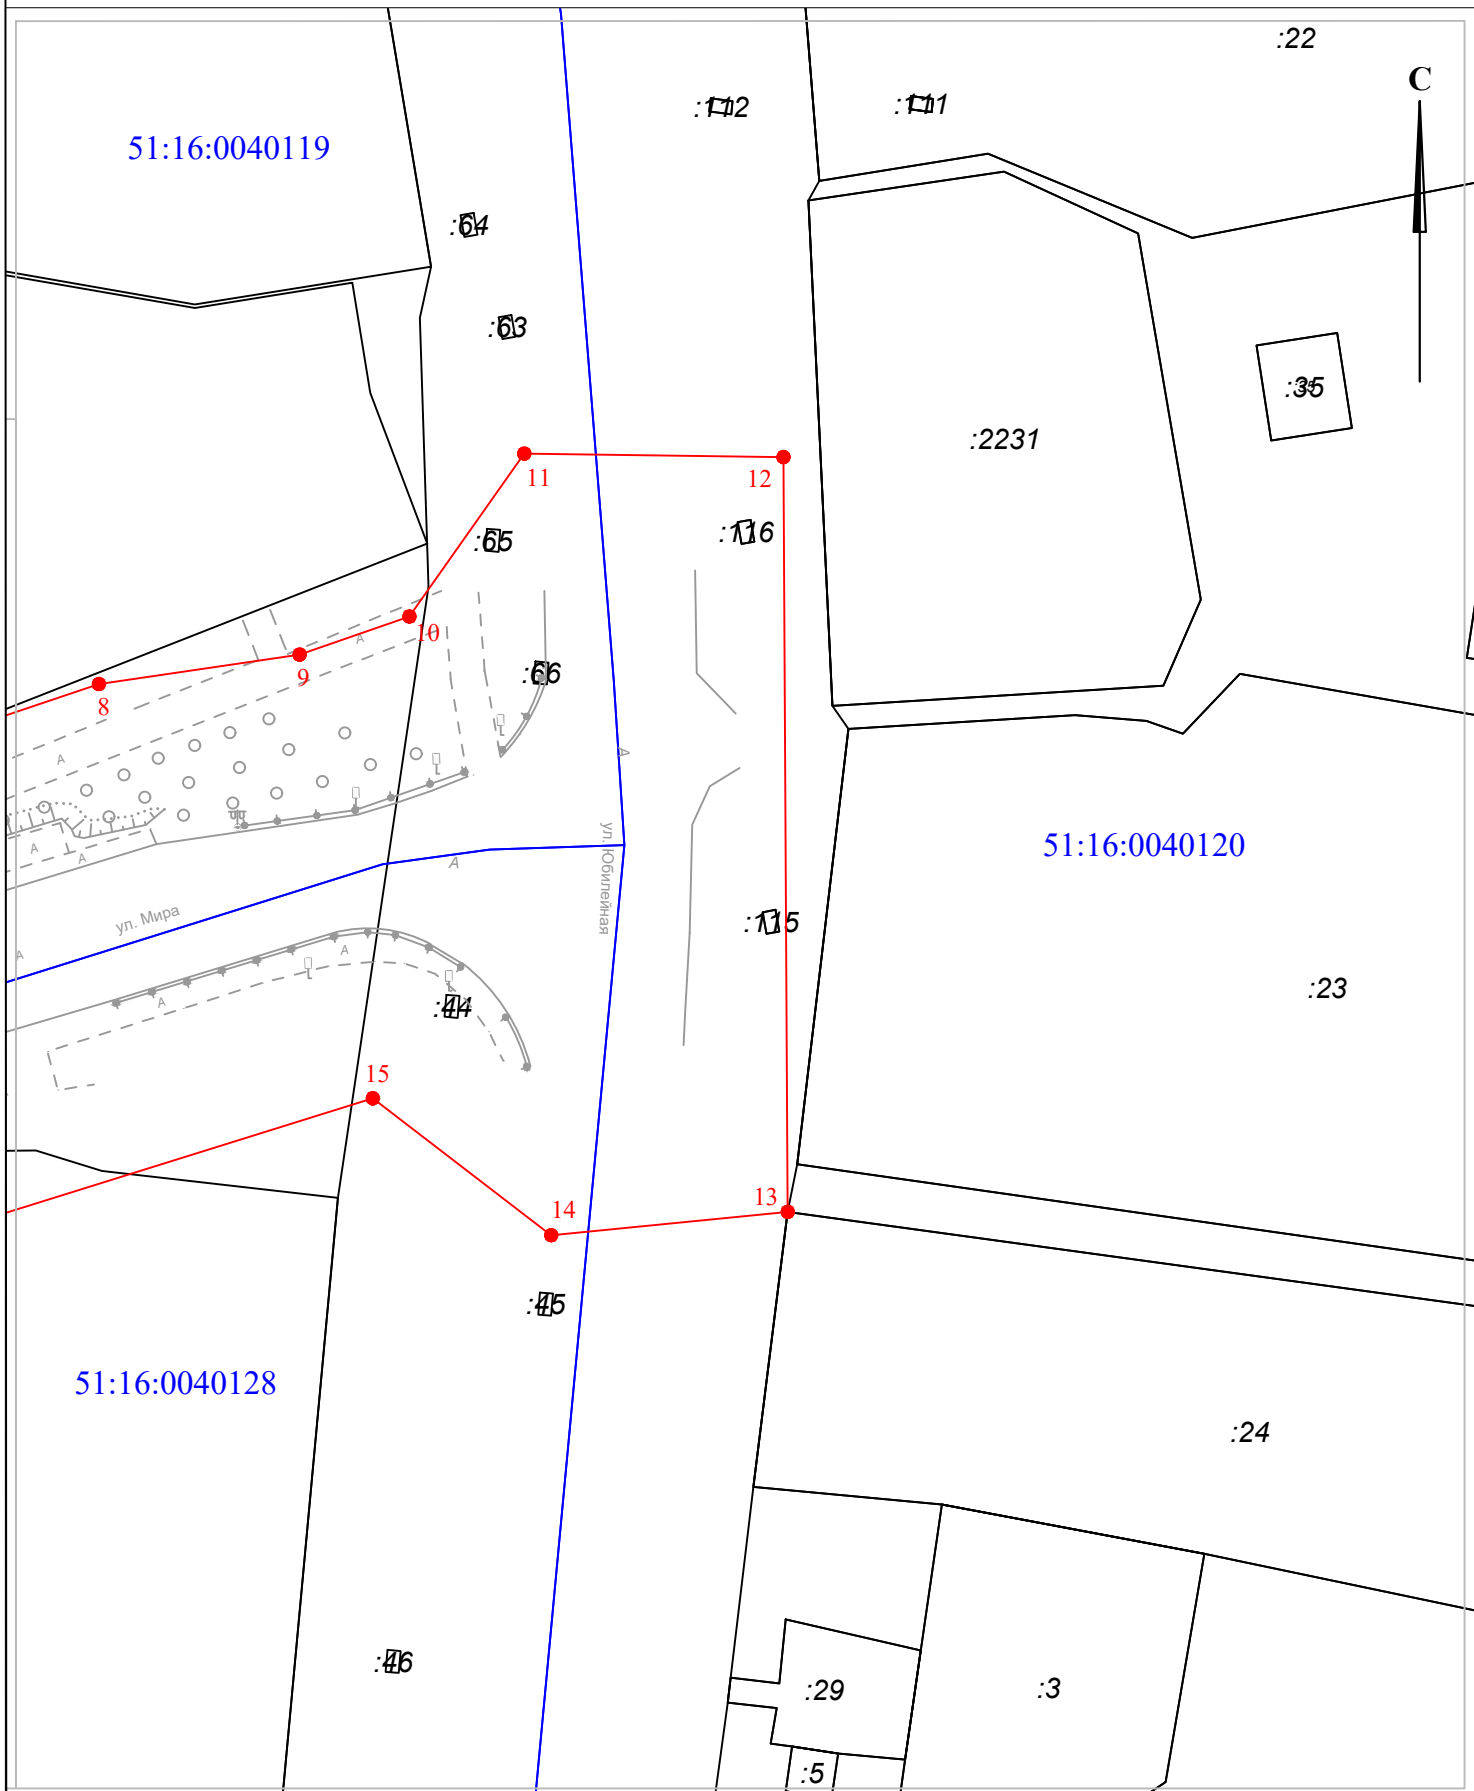

СХЕМА
границ публичного сервитута

Лист №3

Приложение

к Постановлению Администрации
муниципального округа город Кировск с
подведомственной территорией Мурманской области
№ 864 от 05.07.2024

Масштаб 1:750