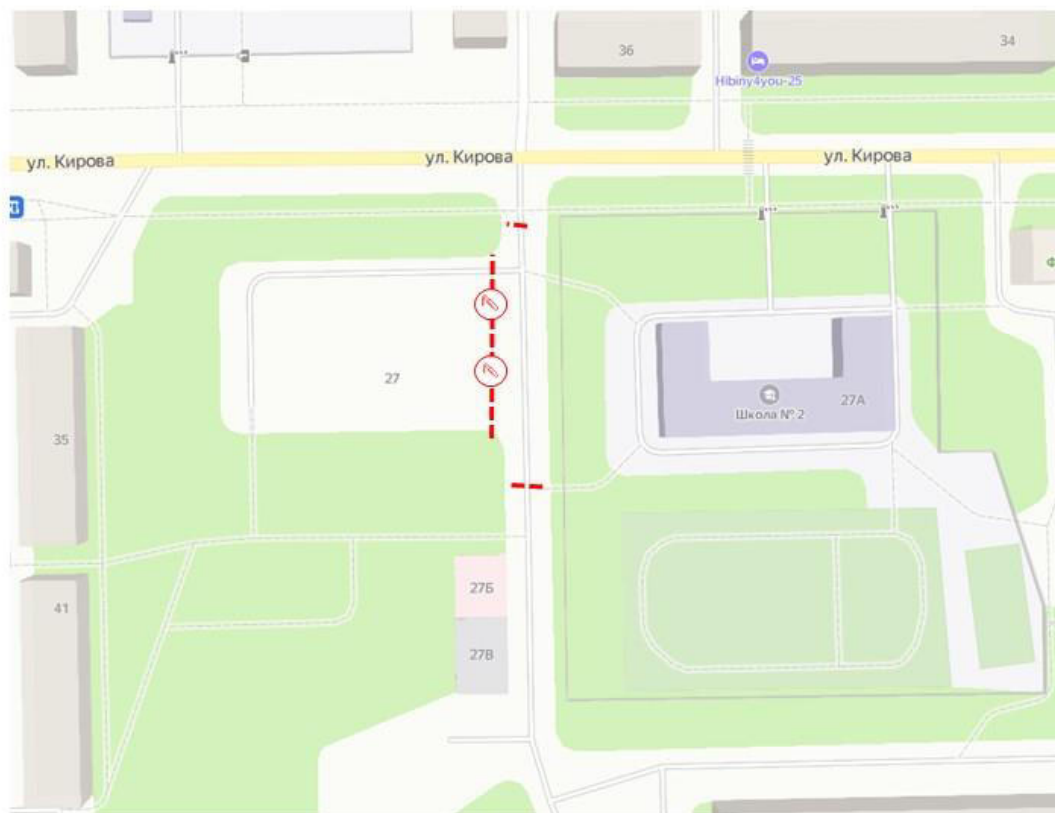

Схема перекрытия на массовое народное гуляние 01.01.2023 с 00:30 до 03:30.

Театральный дворик

Условные обозначения:

-  - Ограждение
-  - Ручные металлоискатели

Схема перекрытия на массовое народное гуляние 01.01.2023 с 00:30 до 03:30.

Площадка в м-не Кукисвумчорр

Условные обозначения:

-  - Ограждение
-  - Ручные металлоискатели

Схема перекрытия на массовое народное гуляние 01.01.2023 с 00:30 до 03:30.

Площадка СДК н.п. Титан

Условные обозначения:

- Ограждение

- Ручные металлоискатели

Схема перекрытия на массовое народное гуляние 01.01.2023 с 00:30 до 03:30.

Площадка СДК н.п. Коашва

Условные обозначения:

-  - Ограждение
-  - Ручные металлонкатели