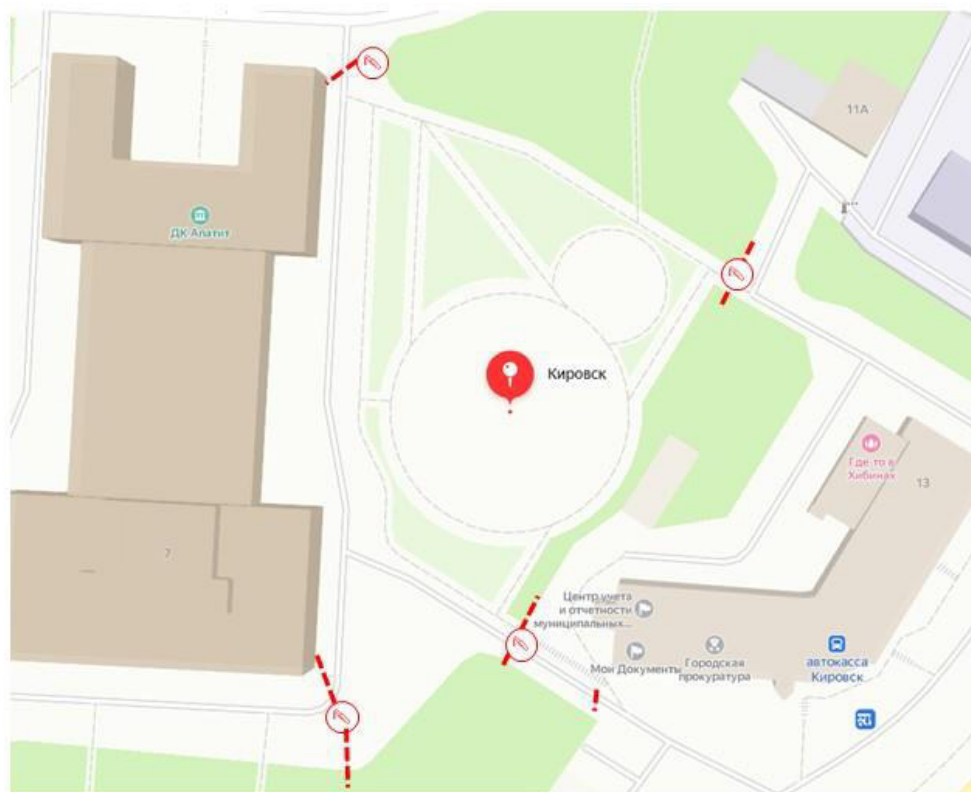

Схема перекрытия на массовое народное гуляние 01.01.2023 с 00:30 до 03:30.

Театральный дворик

Условные обозначения:

-  - Ограждение
-  - Ручные металлоискатели

Схема перекрытия на массовое народное гуляние 01.01.2023 с 00:30 до 03:30.

Площадка в м-не Кукисвумчорр

Условные обозначения:

-  - Ограждение
-  - Ручные металлоискатели

Схема перекрытия на массовое народное гуляние 01.01.2023 с 00:30 до 03:30.

Площадка СДК н.п. Титан

Условные обозначения:

- Ограждение

- Ручные металлоискатели

Схема перекрытия на массовое народное гуляние 01.01.2023 с 00:30 до 03:30.

Площадка СДК н.п. Коашва

Условные обозначения:

-  - Ограждение
-  - Ручные металлонкатели