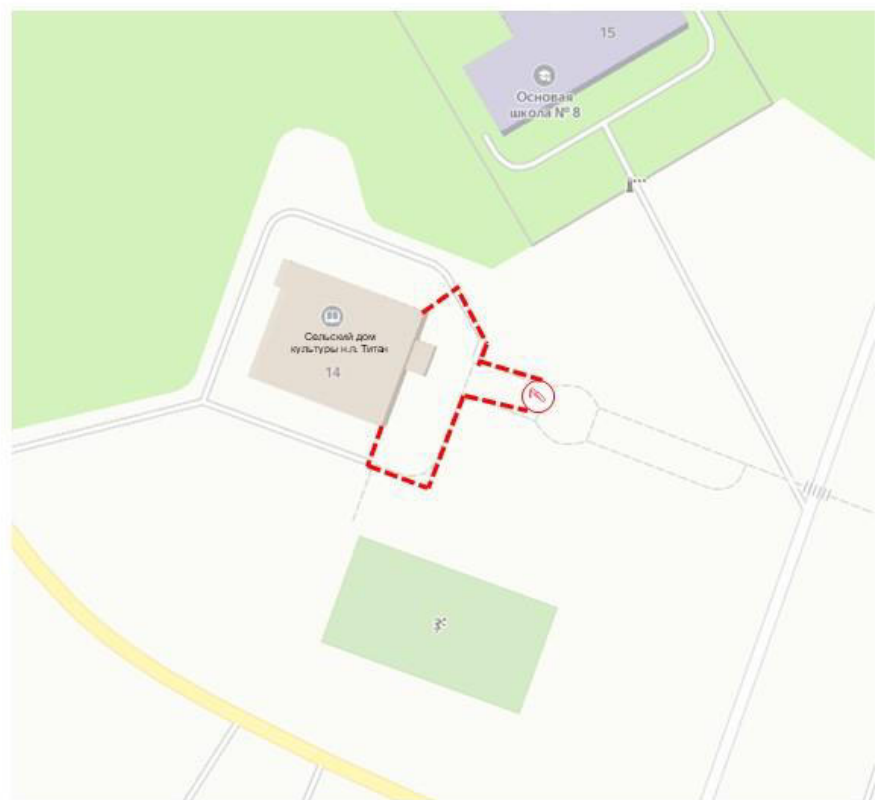

Схема перекрытия на массовое народное гуляние 01.01.2023 с 00:30 до 03:30.

Театральный дворик

Условные обозначения:

-  - Ограждение
-  - Ручные металлоискатели

Схема перекрытия на массовое народное гуляние 01.01.2023 с 00:30 до 03:30.

Площадка в м-не Кукисвумчорр

Условные обозначения:

-  - Ограждение
-  - Ручные металлоискатели

Схема перекрытия на массовое народное гуляние 01.01.2023 с 00:30 до 03:30.

Площадка СДК н.п. Титан

Условные обозначения:

- Ограждение

- Ручные металлоискатели

Схема перекрытия на массовое народное гуляние 01.01.2023 с 00:30 до 03:30.

Площадка СДК н.п. Коашва

Условные обозначения:

-  - Ограждение
-  - Ручные металлонкатели