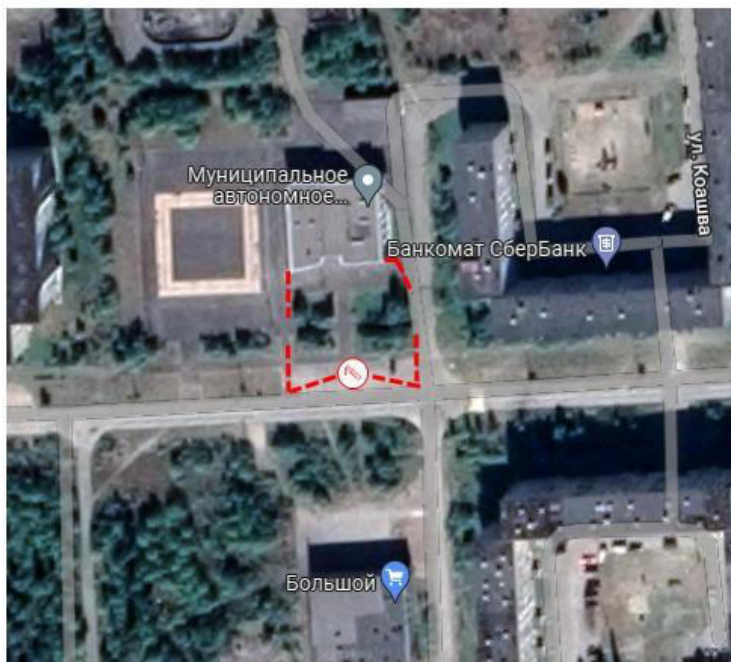

Схема перекрытия на массовое народное гуляние 01.01.2023 с 00:30 до 03:30.

Театральный дворик

Условные обозначения:

-  - Ограждение
-  - Ручные металлоискатели

Схема перекрытия на массовое народное гуляние 01.01.2023 с 00:30 до 03:30.

Площадка в м-не Кукисвумчорр

Условные обозначения:

-  - Ограждение
-  - Ручные металлоискатели

Схема перекрытия на массовое народное гуляние 01.01.2023 с 00:30 до 03:30.

Площадка СДК н.п. Титан

Условные обозначения:

- Ограждение

- Ручные металлоискатели

Схема перекрытия на массовое народное гуляние 01.01.2023 с 00:30 до 03:30.

Площадка СДК н.п. Коашва

Условные обозначения:

-  - Ограждение
-  - Ручные металлонкатели